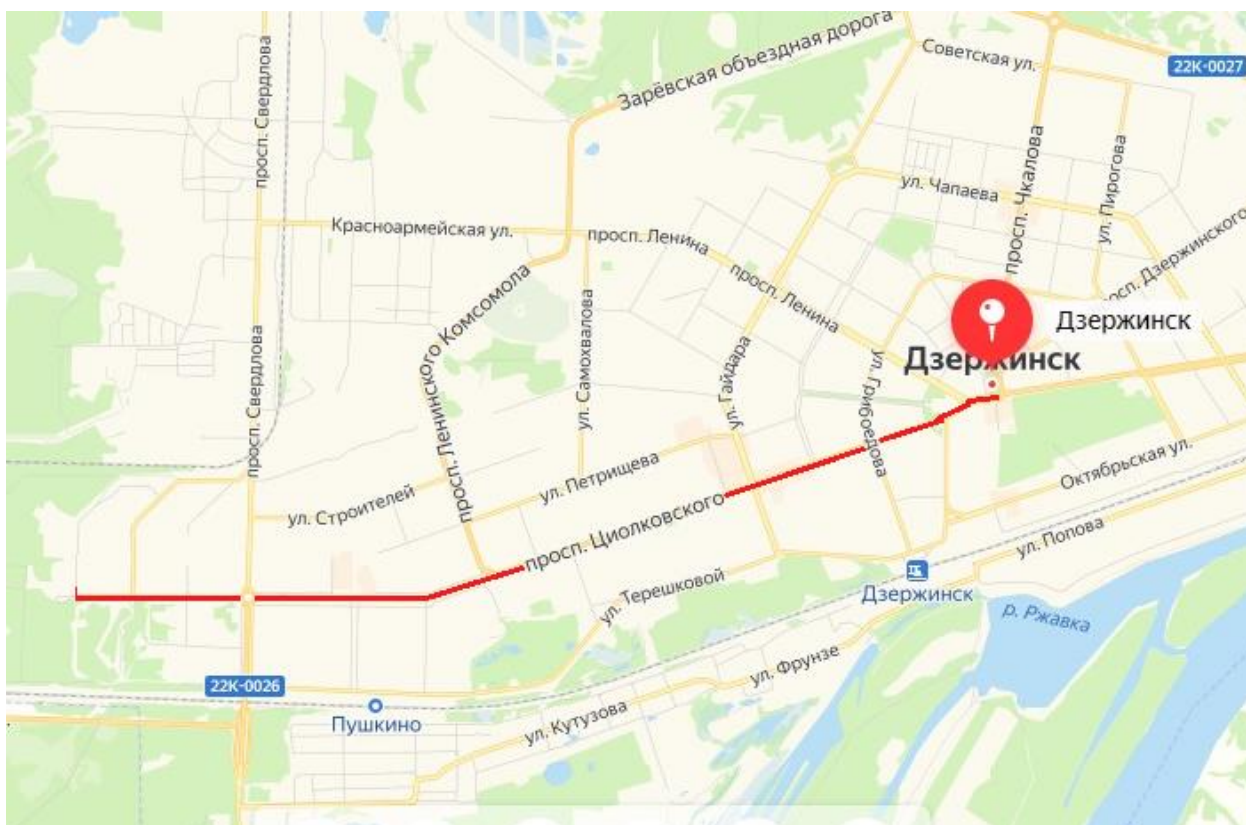

Схема проезда к месту проведения фестиваля «Спортивная осень»

От площади Дзержинского до конца проспекта Циолковского, поворот на право, возле Георгиевской церкви. Место проведения – лесной массив.

Добро пожаловать! т. 8 920 034 81 93 Анна Бондаренко