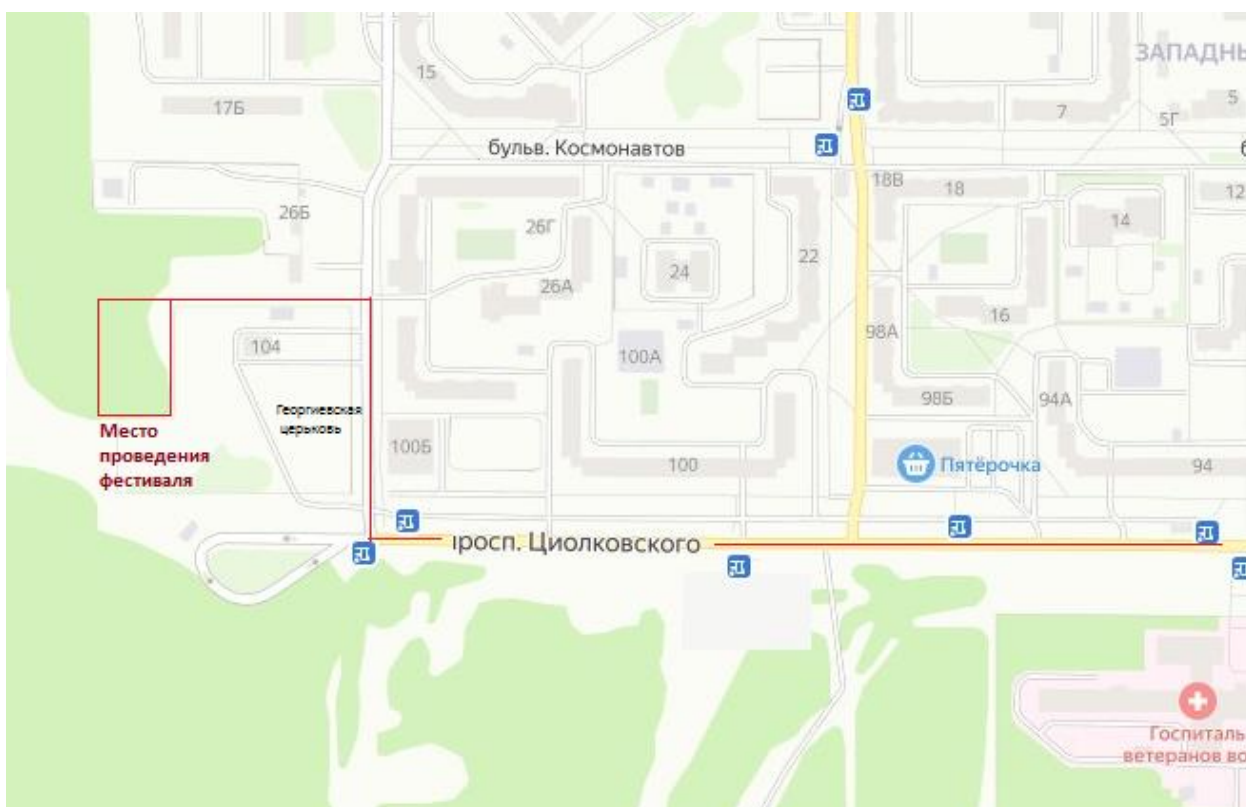

Схема проезда к месту проведения фестиваля «Спортивная осень»

От площади Дзержинского до конца проспекта Циолковского, поворот на право, возле Георгиевской церкви. Место проведения – лесной массив.

Добро пожаловать! т. 8 920 034 81 93 Анна Бондаренко