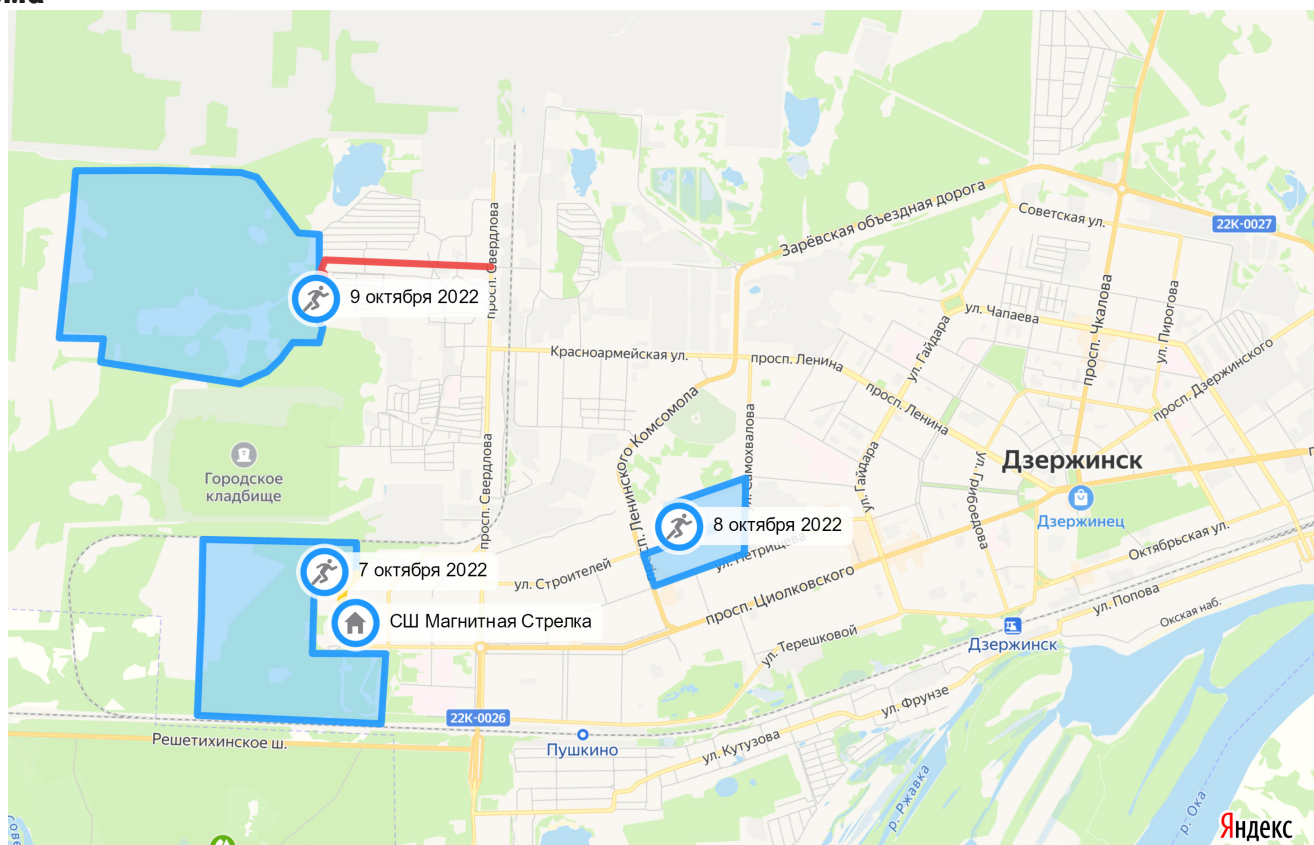

#### МЕСТО ПРОВЕДЕНИЯ СХЕМА

Центр соревнований:

СШ «Магнитная Стрелка». бульвар Космонавтов 26 Б. Координаты: 56.228472, 43.374557

Арены соревнований.

7 октября 2022. Кросс-классика-общий старт. Координаты: 56.231602, 43.370597

8 октября 2022 г. Кросс-спринт. Координаты: 56.235012, 43.413505

9 октября 2022 г. Кросс-классика. Координаты: 56.250337, 43.369704

#### Схема

Ссылка на Яндекс карты: <https://yandex.ru/maps/?um=constructor%3Ac4b5d475c2b9b62eb70c06513d195fbe6d444c23807b5c1de0cdbf427ee19f9b&source=constructorLink>