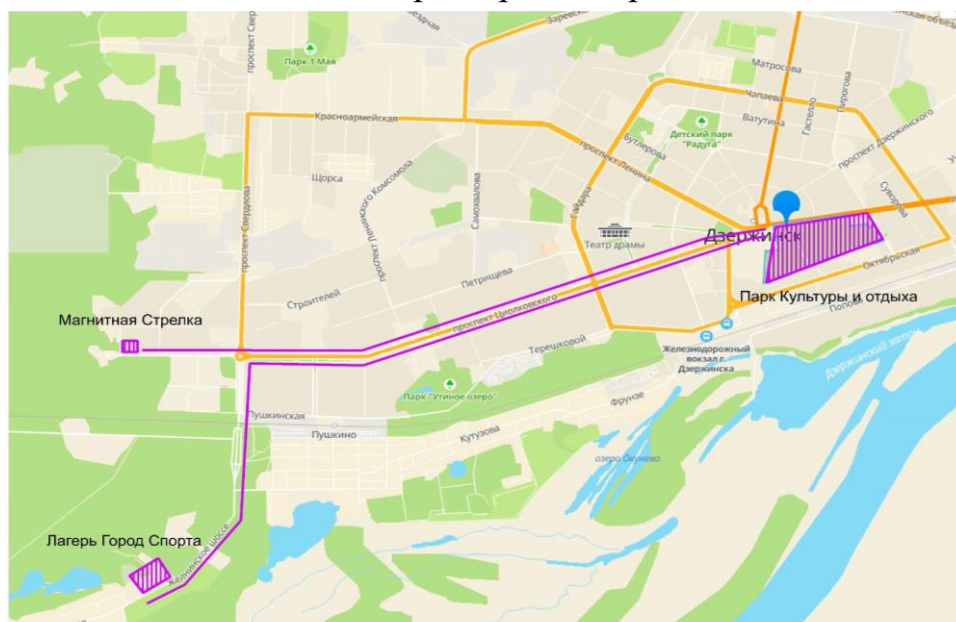

#### 1. Место старта

Городской Парк Культуры и Отдыха.

#### 2. Программа дня

Дистанция установлена  
с 11.00 до 13.00

Старт свободный. По очереди.

#### 3. Техническая информация по дистанции

27 контрольных пунктов

Масштаб Карты 1:5000

Сечение рельефа 2.5 метра

Зеро толерантности 5 метров

#### 4. Схема проезда к месту старта

Из лагеря Город Спорт