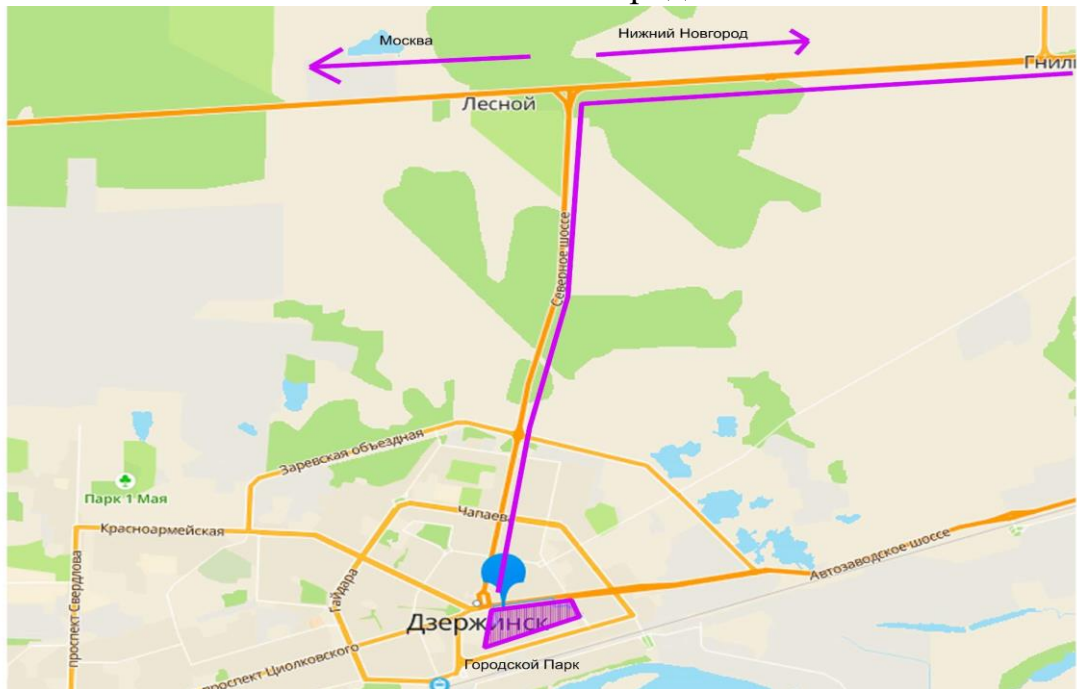

Из Нижнего Новгорода

5. Заявочный взнос
До 18 лет - 50 рублей
старше 18 лет - 100 рублей